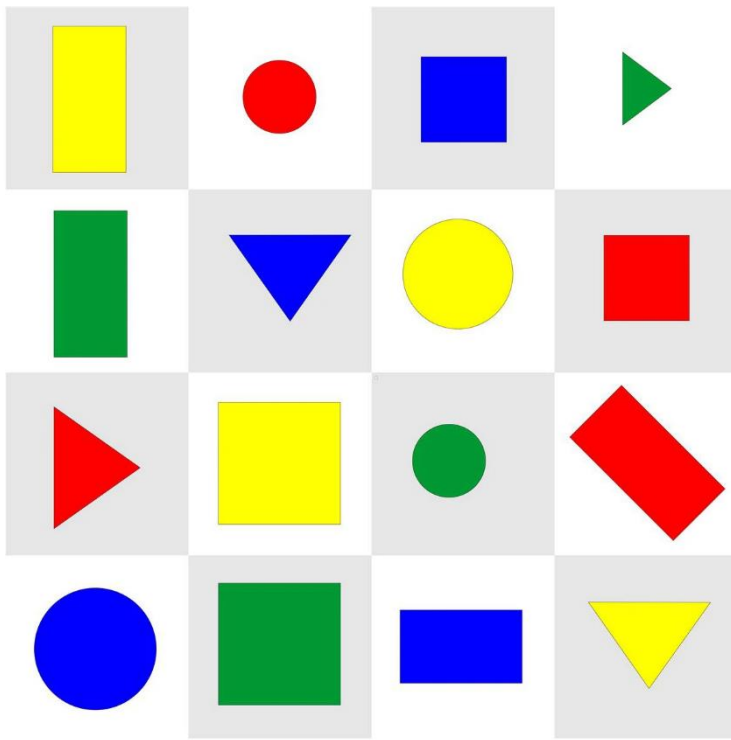

Zubehör Bee Bots / Blue Bots

Auf dem Bauernhof

Größe: 80 x 80 cm

Märchenland

Größe: 45 x 150 cm

Tiere der Welt

Größe: 124 x 154 cm

Fussballfeld

Größe: 80 x 130 cm

Formen und Farben

Größe: 64 x 64 cm

spielend-programmieren.de

SP-1051

Buchstaben

Größe: 80 x 94 cm

Schatzinsel

Größe: 80 x 80 cm

Transparente Matte

Größe: 64 x 64 cm

Hindernislauf