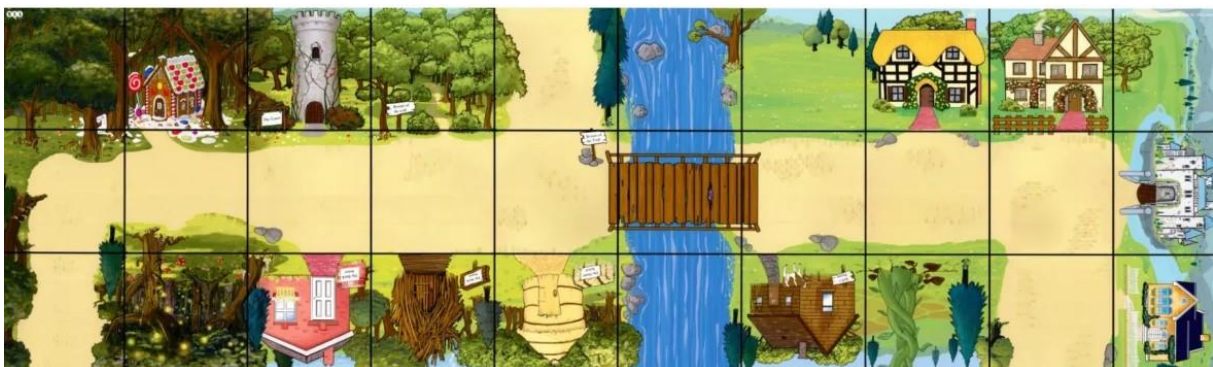

Zubehör Bee Bots / Blue Bots

Auf dem Bauernhof

Größe: 80 x 80 cm

Märchenland

Größe: 45 x 150 cm

Tiere der Welt

Größe: 124 x 154 cm

Fussballfeld

Größe: 80 x 130 cm

Formen und Farben

Größe: 64 x 64 cm

spielend-programmieren.de

SP-1051

Buchstaben

Größe: 80 x 94 cm

Schatzinsel

Größe: 80 x 80 cm

Transparente Matte

Größe: 64 x 64 cm

Hindernislauf