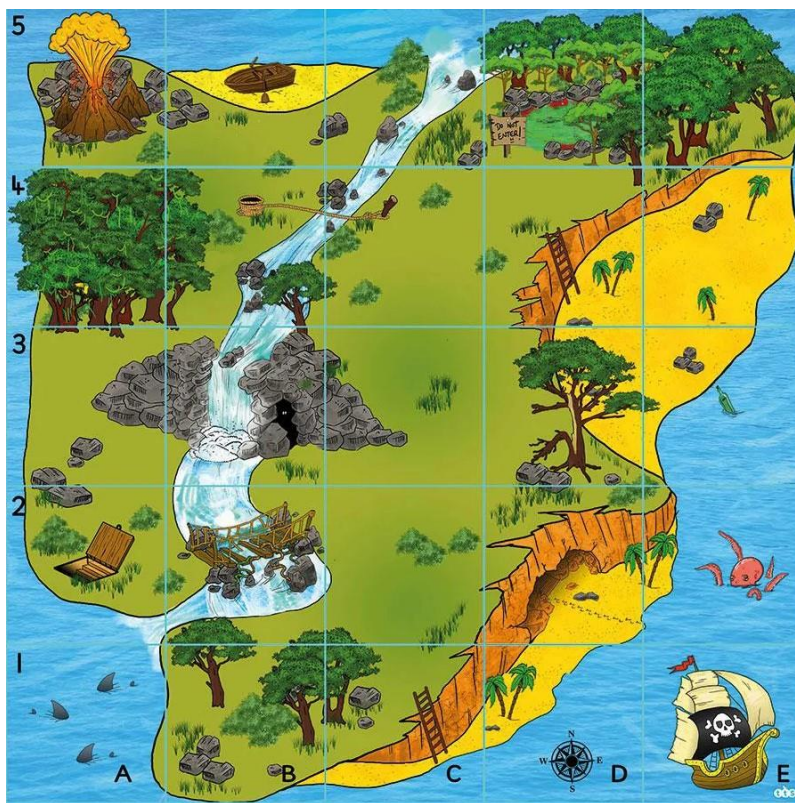

Zubehör Bee Bots / Blue Bots

Auf dem Bauernhof

Größe: 80 x 80 cm

Märchenland

Größe: 45 x 150 cm

Tiere der Welt

Größe: 124 x 154 cm

Fussballfeld

Größe: 80 x 130 cm

Formen und Farben

Größe: 64 x 64 cm

spielend-programmieren.de

SP-1051

Buchstaben

Größe: 80 x 94 cm

Schatzinsel

Größe: 80 x 80 cm

Transparente Matte

Größe: 64 x 64 cm

Hindernislauf